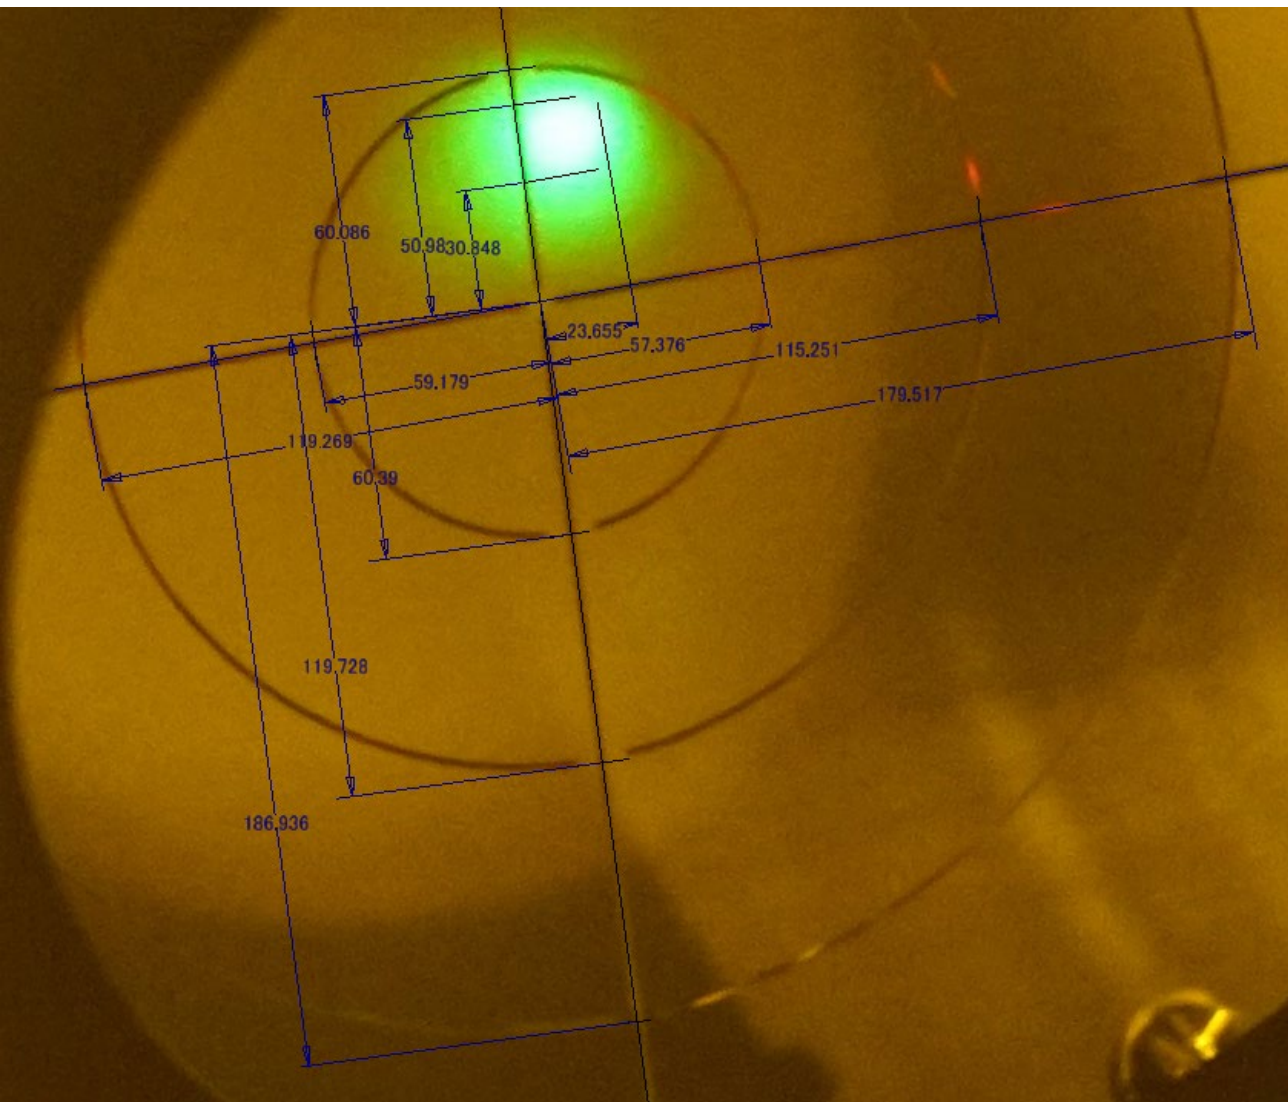

PR3ターゲット上GR光 写真撮影

水平方向 (左側がマイナス)	画像上	実寸
	-119.269	-70
	-59.179	-35
GR端 (左)	0	0
中心	0	0
GR端 (右)	23.655	14.320737
	57.376	35
	115.251	70
	179.517	110
GR中心位置	11.8275	7.1603685

7.2mm右

垂直方向 (下側がマイナス)	画像上	実寸
	-186.936	-110
	-119.728	-70
	-60.39	-35
	0	0
GR端 (下)	30.848	18.092352
GR端 (上)	50.98	29.89977
	60.086	35
GR中心位置	40.914	23.996061

24mm上