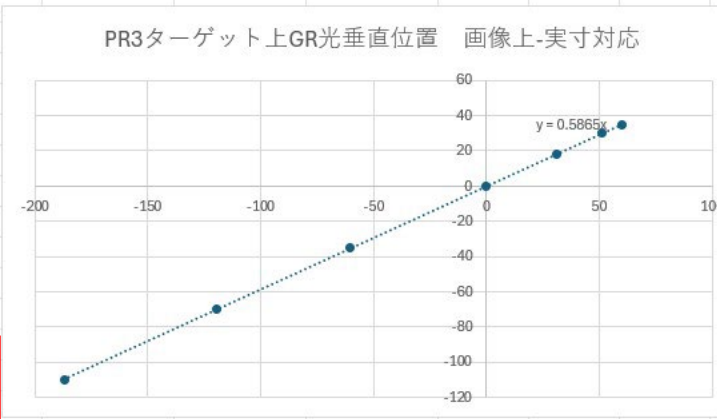

PR3ターゲット上GR光 写真撮影

水平方向 (左側がマイナス)	画像上	実寸
	-119.269	-70
	-59.179	-35
GR端 (左)	0	0
中心	0	0
GR端 (右)	23.655	14.320737
	57.376	35
	115.251	70
	179.517	110
GR中心位置	11.8275	7.1603685

7.2mm右

垂直方向 (下側がマイナス)	画像上	実寸
	-186.936	-110
	-119.728	-70
	-60.39	-35
	0	0
GR端 (下)	30.848	18.092352
GR端 (上)	50.98	29.89977
	60.086	35
GR中心位置	40.914	23.996061