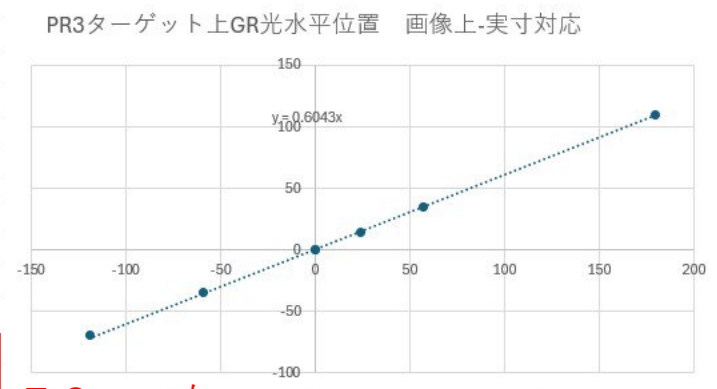

PR3ターゲット上GR光 写真撮影

水平方向 (左側がマイナス)	画像上	実寸
	-119.269	-70
	-59.179	-35
GR端 (左)	0	0
中心	0	0
GR端 (右)	23.655	14.320737
	57.376	35
	115.251	70
	179.517	110
GR中心位置	11.8275	7.1603685

7.2mm右

垂直方向 (下側がマイナス)	画像上	実寸
	-186.936	-110
	-119.728	-70
	-60.39	-35
	0	0
GR端 (下)	30.848	18.092352
GR端 (上)	50.98	29.89977
	60.086	35
GR中心位置	40.914	23.996061